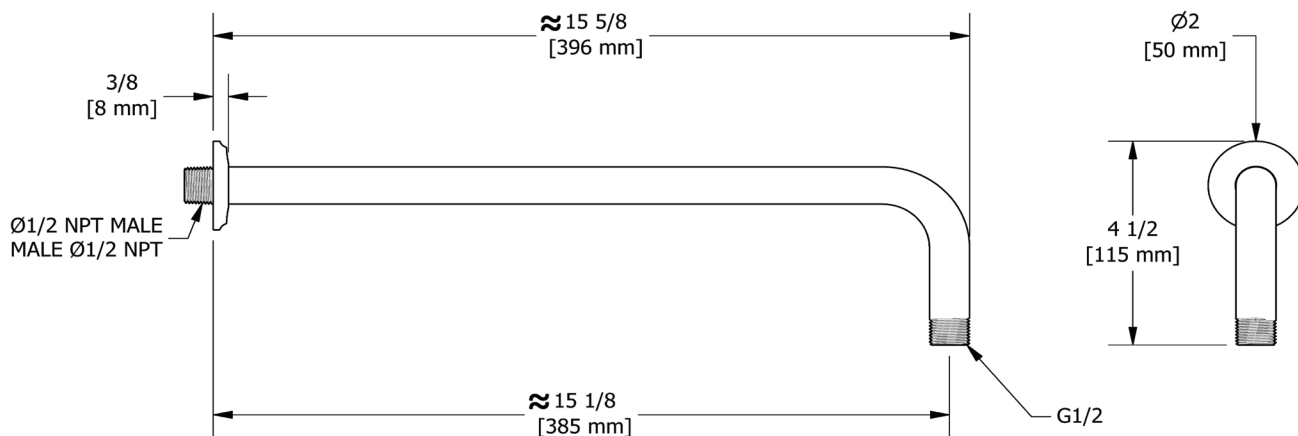

For warranty or additional information, contact:

U.S.A.
houseofrohl.com/support
1-800-777-9762

QUEBEC / MARITIMES / WESTERN CANADA
QUÉBEC / MARITIMES / OUEST CANADIEN
QUEBEC / MARITIMOS / CANADA OCCIDENTAL
houseofrohl.ca/support
1-866-473-8442

ONTARIO
houseofrohl.ca/support
1-800-287-5354