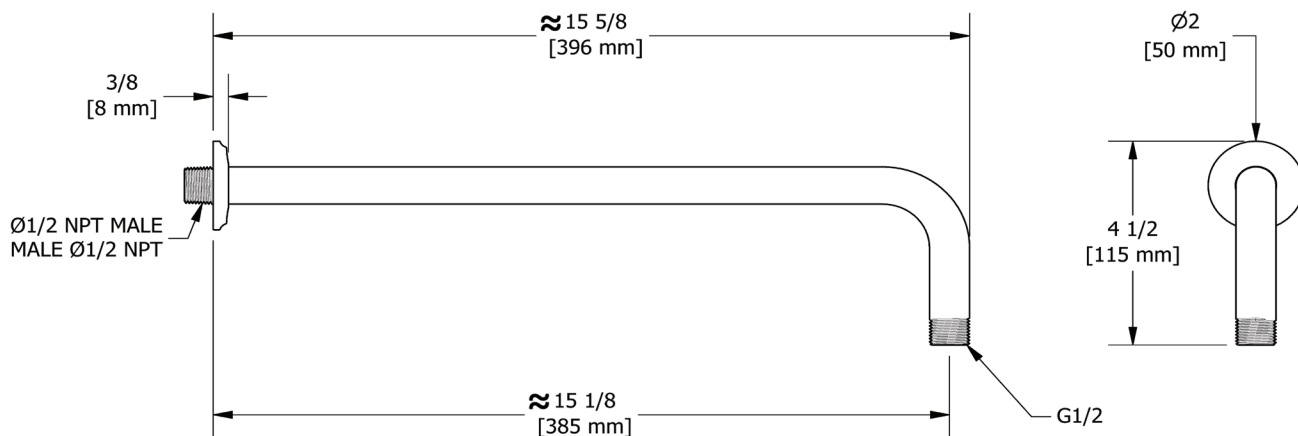

SPECIFICATIONS

DESCRIPTION

- 1/2" inlet male NPT
- Momenti flange
- Escutcheon included

WARRANTY

- Most products or parts carry "Limited Warranties" against manufacturing defects. For US customers please visit houseofrohl.com/support and for Canadian customers please visit houseofrohl.ca/support for complete product and finish warranty.

16" Reach Wall Mount Shower Arm

MODEL: 554

For warranty or additional information, contact:

U.S.A.
houseofrohl.com/support
 1-800-777-9762

QUEBEC / MARITIMES / WESTERN CANADA
 QUÉBEC / MARITIMES / OUEST CANADIEN
 QUEBEC / MARITIMOS / CANADA OCCIDENTAL
houseofrohl.ca/support
 1-866-473-8442

ONTARIO
houseofrohl.ca/support
 1-800-287-5354

SPÉCIFICATIONS

DESCRIPTION

- Entrée d'eau 1/2" mâle NPT
- Bride Momenti
- Rosace incluse

GARANTIE

- La plupart des produits ou pièces comportent des « garanties limitées » contre les défauts de fabrication. Pour les clients américains, veuillez visiter houseofrohl.com/support et pour les clients canadiens, veuillez visiter houseofrohl.ca/support pour la garantie complète du produit et du fini.

ONTARIO
houseofrohl.ca/support
 1-800-287-5354

ESPECIFICACIONES

DESCRIPCIÓN

- NPT macho de entrada de 1/2"
- Brida Momenti
- Roseta incluida

GARANTÍA

- La mayoría de los productos o piezas cuentan con "Garantías limitadas" contra defectos de fabricación. Para los clientes de EE. UU., visite houseofrohl.com/support y para los clientes canadienses, visite houseofrohl.ca/support para conocer la garantía completa del producto y el acabado.