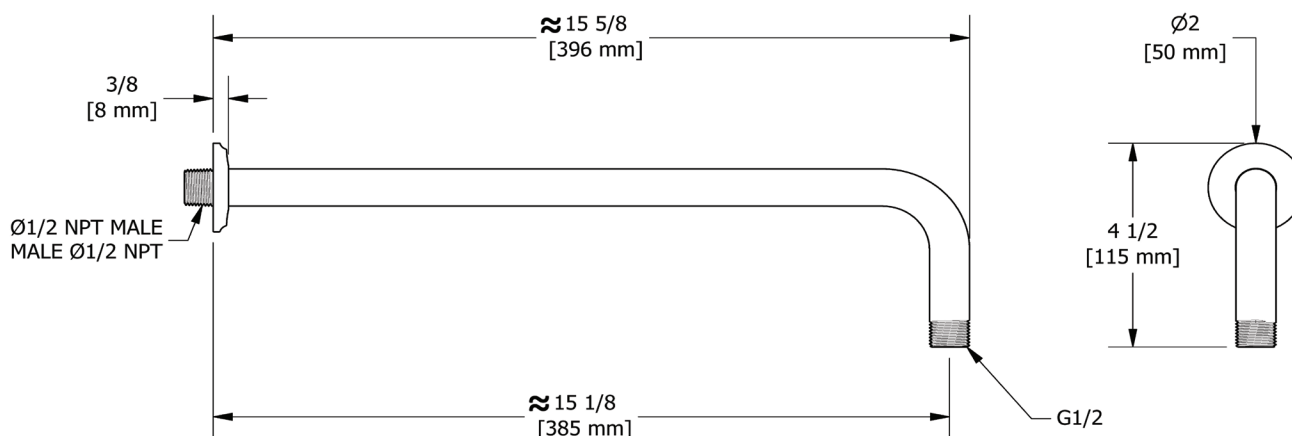

ONTARIO
houseofrohl.ca/support
 1-800-287-5354

SPÉCIFICATIONS

DESCRIPTION

- Entrée d'eau 1/2" mâle NPT
- Bride Momenti
- Rosace incluse

GARANTIE

- La plupart des produits ou pièces comportent des « garanties limitées » contre les défauts de fabrication. Pour les clients américains, veuillez visiter houseofrohl.com/support et pour les clients canadiens, veuillez visiter houseofrohl.ca/support pour la garantie complète du produit et du fini.

ONTARIO
houseofrohl.ca/support
 1-800-287-5354

ESPECIFICACIONES

DESCRIPCIÓN

- NPT macho de entrada de 1/2"
- Brida Momenti
- Roseta incluida

GARANTÍA

- La mayoría de los productos o piezas cuentan con "Garantías limitadas" contra defectos de fabricación. Para los clientes de EE. UU., visite houseofrohl.com/support y para los clientes canadienses, visite houseofrohl.ca/support para conocer la garantía completa del producto y el acabado.

Brazo de ducha de montaje en pared de 16" de alcance

MODELOS: 554

For warranty or additional information, contact:

U.S.A.
houseofrohl.com/support
 1-800-777-9762

QUEBEC / MARITIMES / WESTERN CANADA
 QUÉBEC / MARITIMES / OUEST CANADIEN
 QUEBEC / MARITIMOS / CANADA OCCIDENTAL
houseofrohl.ca/support
 1-866-473-8442