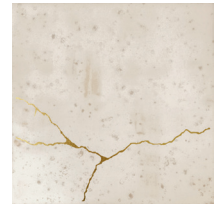

## Ceramic Wall Tile

Nakama Blue

Nakama Graphite

Wabi Blue

Wabi Graphite

Kintsugi Blue

Kintsugi Graphite

Nakama Green

Nakama White Ivory

Wabi Green

Wabi White Ivory

Kintsugi Green

Kintsugi White Ivory

	5" x 5" Nakama	5" x 5" Wabi	5" x 5" Kintsugi
\$/sf	\$16.96	\$18.94	\$113.95
\$/ea	\$2.82	\$3.15	\$18.95
Blue	ENNBL5	ENWBL5	ENKBL5
Green	ENNGN5	ENWGN5	ENKGN5
Graphite	ENNGT5	ENWGT5	ENKGT5
White Ivory	ENNWH5	ENWWH5	ENKWH5