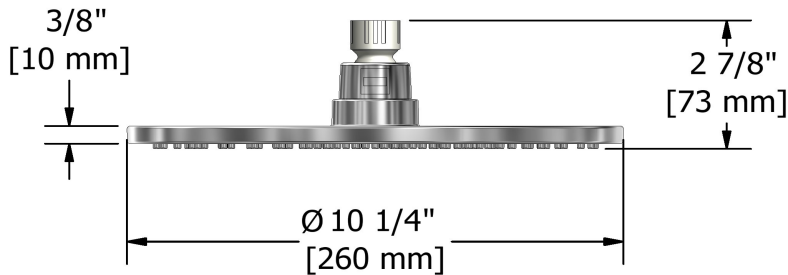

Tête de douche 25 cm (10")

P430

Spécifications

Descriptions

- Anticalcaire
- Entrée d'eau 1/2" femelle NPT
- Joint à rotule

Débits disponibles

- 7.6 L/min, 2.0 gpm (US) 60psi
- 5.69 L/min, 1.5 gpm (US) 60psi (**P430-15**)
- 6.7 L/min, 1.8 gpm (US) 60psi (**P430-WS**) *

EPA certification applicable to the indicated model only

Certifications

- CSA B125.1
- ASME A112.18.1
- Approbation CMR248

Les dimensions, les modèles et les finis présentés peuvent différer.

Garantie

La robinetterie **Riobel PRO** que vous venez d'acquérir est couverte par une garantie à VIE limitée sur les cartouches. Toutes les autres pièces et finis sont garantis pour un période de cinq (5) ans à partir de la date d'achat contre tous vices de fabrication. Toutes les composantes électriques et/ou électroniques sont couvertes par une garantie limitée de 5 ans.

Service à la clientèle

Ontario, Ouest Canadien : 888-287-5354 Québec, Maritimes, États-Unis : 866-473-8442

2020.11.07

25 cm (10") shower head
P430

Specifications

Descriptions

- Scale-free
- ½" inlet female NPT
- Swivel