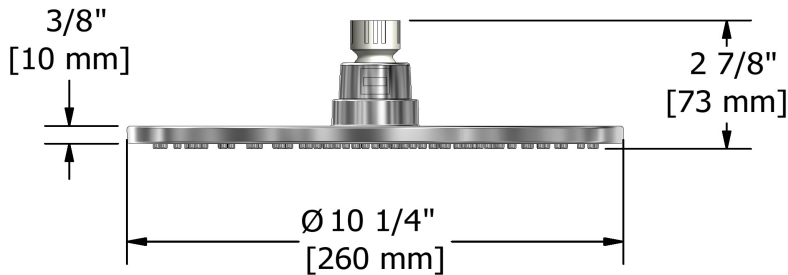

Sizes, models and finishes may differ from those presented.

Warranty

This **Riobel PRO**, product you have purchased carries a Limited LIFETIME warranty on their cartridge. All working parts and finishes are guaranteed for a period of five (5) years from the initial purchase date against all manufacturing defects. All electric and/or electronic parts are covered by a 5-years limited warranty. The warranty offered on our products will be honored only if the installation is performed by a certified master plumber.

Customer Service

Ontario, West Canada : 888-287-5354 Quebec, Maritimes, United States : 866-473-8442

2020.11.07