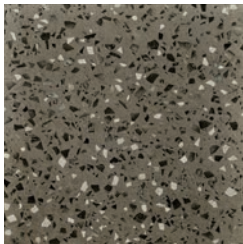

TERRAZZO SERIES

V2
Moderate degree
of colour variation

AVAILABLE COLOURS

Beton (Dark Grey) Mini

Bucchero (Black) Mini

Calce (Light Grey) Mini

Caolino (Beige) Mini

Beton (Dark Grey) Maxi

Bucchero (Black) Maxi

Calce (Light Grey) Maxi

Caolino (Beige) Maxi

IN-STOCK

	24"x24" 60cmx60cm Rectified		24"x24" 60cmx60cm Rectified
	POLISHED		NATURAL
Beton (Dark Grey) Mini	COTE-BET24PMIN	Beton (Dark Grey) Maxi	COTE-BET24TMAX
Bucchero (Black) Mini	COTE-BUC24PMIN	Bucchero (Black) Maxi	COTE-BUC24TMAX
Calce (Light Grey) Mini	COTE-CAL24PMIN	Calce (Light Grey) Maxi	COTE-CAL24TMAX
Caolino (Beige) Mini	COTE-CAO24PMIN	Caolino (Beige) Maxi	COTE-CAO24TMAX